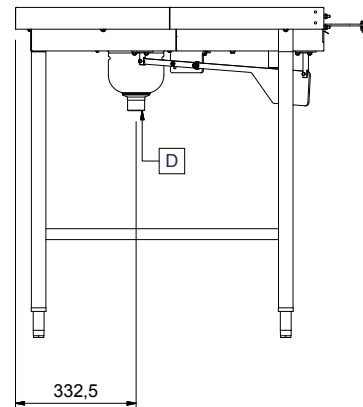

Ominaisuudet

- Suunniteltu 500 x 500 mm astianpesukoreille
- Avaimenreikä ja snap on -järjestelmät varmistavat nopean ja helpon asennuksen.
- [NOT TRANSLATED]
- Kaarre on astianpesukonevetoinen. Kurvin syöttötanko liitetään astianpesukoneen kuljettimeen.
- Voimansiirtojärjestelmä on yksikön alapuolella, jotta altaaseen pääsee helpommin käsiksi.
- 45 asteen kulma vähentää tilantarvetta.
- Korin liike alapuolella parantaa turvallisuutta.
- Click in -toiminto mahdollistaa helpon kytkennän liikuteltavien rullaratojen kanssa.
- Astianpesukoneen 180° kaarre on tarkoitettu asennettavaksi koneen ja liikuteltavan rullaradan väliin.

Rakenne

- Kaikki pinnat sileitä ja kiillotettuja.
- 1,2 mm:n AISI 304 ruostumaton teräsallas.
- 40 x 40 mm:n ruostumattomasta teräksestä valmistetut putki- ja suorakulmaiset jalat.
- Paksut hitsatut laipat takaavat kestävän rakenteen laitteiden välillä.
- Altaan kalteva pohja takaa tasaisen ja nopean tyhjennyksen.
- Sisältyy kolme jalkaa
- 50 mm säätöjalat ovat ruostumatonta terästä

HYVÄKSYNTÄ: _____

Avaintieto

Ulkomitat, leveys: 865458 (HSLC180C)	1450 mm
Ulkomitat, syvyys:	850 mm
Ulkomitat, korkeus:	910 mm
Nettopaino:	40 kg
Korkeudensäätö:	50/50 mm
Sijainti astianpesukoneeseen	Syöttöpää
Altaan materiaali	R.S.T. AISI 304 - EN 1.4301

Edestä

Sivulta

D = Poisto

Päältä

Korikuljetinkoneiden astiankäsittely
 Syöttökaarre 180°, veto astianpesukoneelta, myötöpäivään

Yritys varaa oikeuden muuttaa tuotetietoja ilman erillistä ilmoitusta.
 Informaatio oikea tulostusajankohtana