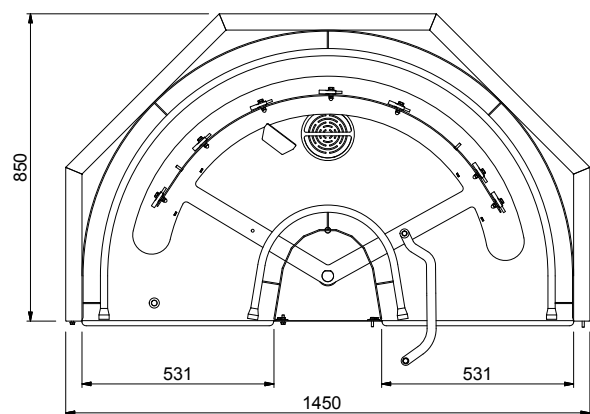

Ominaisuudet

- Suunniteltu 500 x 500 mm astianpesukoreille
- Avaimenreikä ja snap on -järjestelmät varmistavat nopean ja helpon asennuksen.
- [NOT TRANSLATED]
- Kaarre on astianpesukonevetoinen. Kurvin syöttötanko liitetään astianpesukoneen kuljettimeen.
- Voimansiirtojärjestelmä on yksikön alapuolella, jotta altaaseen pääsee helpommin käsiksi.
- 45 asteen kulma vähentää tilantarvetta.
- Korin liike alapuolella parantaa turvallisuutta.
- Click in -toiminto mahdollistaa helpon kytkennän liikuteltavien rullaratojen kanssa.
- Astianpesukoneen 180° kaarre on tarkoitettu asennettavaksi koneen ja liikuteltavan rullaradan väliin.

Rakenne

- Kaikki pinnat sileitä ja kiillotettuja.
- 1,2 mm:n AISI 304 ruostumaton teräsallas.
- 40 x 40 mm:n ruostumattomasta teräksestä valmistetut putki- ja suorakulmaiset jalat.
- Paksut hitsatut laipat takaavat kestävän rakenteen laitteiden välillä.
- Altaan kalteva pohja takaa tasaisen ja nopean tyhjennyksen.
- Sisältyy kolme jalkaa
- 50 mm säätöjalat ovat ruostumatonta terästä

HYVÄKSYNTÄ: _____

Avaintieto

Ulkomitat, leveys: 865458 (HSLC180C)	1450 mm
Ulkomitat, syvyys:	850 mm
Ulkomitat, korkeus:	910 mm
Nettopaino:	40 kg
Korkeudensäätö:	50/50 mm
Sijainti astianpesukoneeseen	Syöttöpää
Altaan materiaali	R.S.T. AISI 304 - EN 1.4301

Edestä

Sivulta

D = Poisto

Päältä

Korikuljetinkoneiden astiankäsittely
 Syöttökaarre 180°, veto astianpesukoneelta, myötöpäivään

Yritys varaa oikeuden muuttaa tuotetietoja ilman erillistä ilmoitusta.
 Informaatio oikea tulostusajankohtana