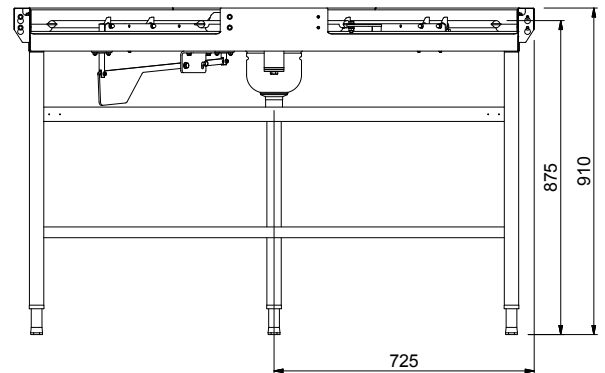

Avaintieto

Ulkomitat, leveys: 865458 (HSLC180C)	1450 mm
Ulkomitat, syvyys:	850 mm
Ulkomitat, korkeus:	910 mm
Nettopaino:	40 kg
Korkeudensäätö:	50/50 mm
Sijainti astianpesukoneeseen	Syöttöpää
Altaan materiaali	R.S.T. AISI 304 - EN 1.4301

Edestä

Sivulta